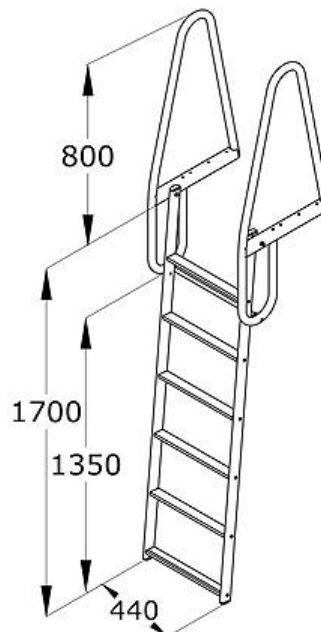

# RYFYLKE ALUMINIUM

Bryggetrapp i eloksert (sjøvannsbestandig) aluminium. Stigen kan vippes opp av sjøen. Gode brede trinn og solide håndgrep. Leveres i 4, 6 og 8 trinns modell. En av Norges mest solgte modeller.