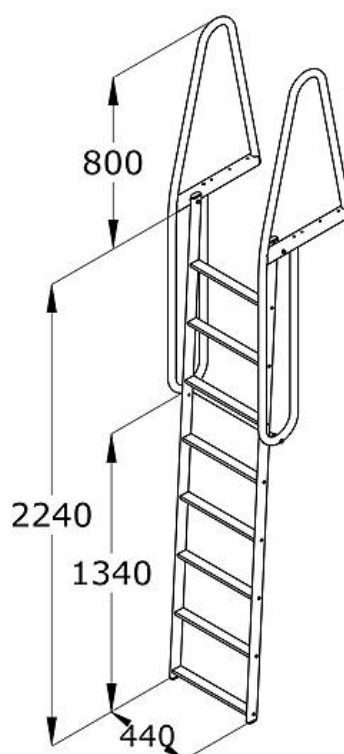

Priser 2025:

4351	- 4 trinns	kr. 8.440,-
4350	- 6 trinns	kr. 8.958,-
4352	- 8 trinns	kr. 10.444,-

Alle priser inkl.mva.

K. K. Kleppes veg 1, 4350 Kleppe

Telefon: 51 11 11 52

post@ryfa.no

www.ryfylke-aluminium.no