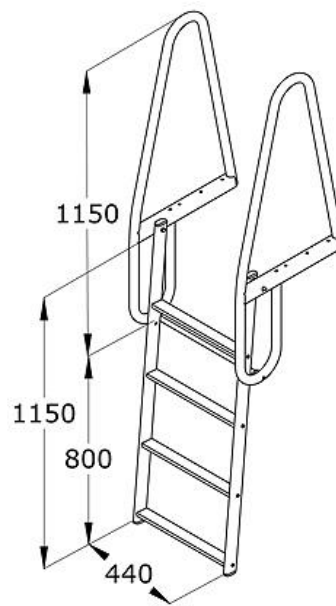

# RYFYLKE ALUMINIUM

Bryggetrapp i eloksert (sjøvannsbestandig) aluminium. Stigen kan vippes opp av sjøen. Gode brede trinn og solide håndgrep. Leveres i 4, 6 og 8 trinns modell. En av Norges mest solgte modeller.