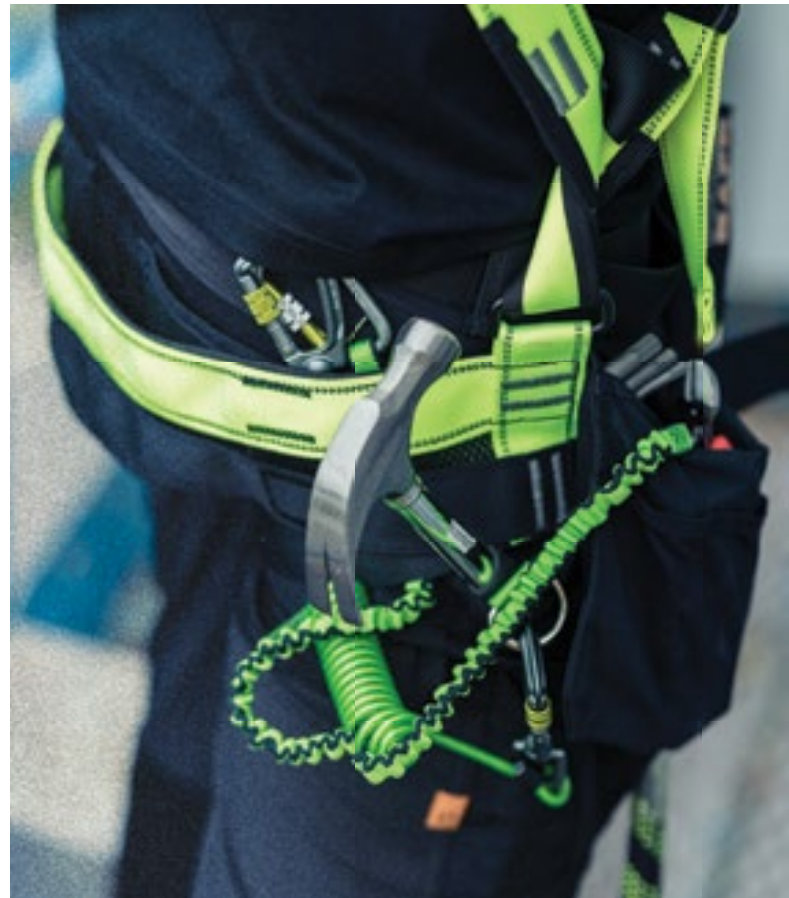

Er du helt sikker?

Alle som oppholder seg på en byggeplass eller andre steder det jobbes i høyden, er svært utsatt for fallende gjenstander fra arbeid i høyden.

På en arbeidsplass hvor det praktiseres usikre metoder, uforsiktighet og arbeiderne har dårlig utstyr, er det større sannsynlighet for at man vil oppleve alvorlige og livstruende skader, forårsaket av kontakt med fallende gjenstander. Målet er å gjøre arbeidsdagen til alle som ferdes på og rundt en byggeplass mye tryggere, gjennom å sikre løst verktøy ved arbeid i høyden.

Bransjen har på mange områder kommet langt, med økt fokus på sikkerhet ved arbeid i høyden, gjennom kunnskap, opplæring i bruk av utstyr, utvikling og tilgang på sikre løsninger og hjelpemidler. Grove Knutsen ønsker å være mer enn en utstyrsleverandør. Målet er å være spesialister innen arbeid i høyden.

HVILKET SIKRINGSPRODUKT TRENGER JEG TIL MITT VERKTØY?

VERKTØY MED HULL

- Sjakkell
- Bajonett- og løkkefeste
- Teipfeste
- Ring- og løkkefeste

STØRRE VERKTØY MED MIDTDEL

- Bajonett- og løkkefeste
- Velcrofeste
- Drillsko

VERKTØY MED LUKKEDE HÅNDTAK

- Bajonett- og løkkefeste
- Teipfeste
- Velcrofeste

MINDRE VERKTØY MED MIDTDEL

- Sjakkell
- Teipfeste
- Ring- og løkkefeste

VERKTØY MED HÅNDTAK SOM HAR ÅPNE ENDER

- Teipfeste

ROTERTENDE VERKTØY

- Skrutrekkerfeste
- Teipfeste

VERKTØY MED STØPTE HÅNDTAK

- Teipfeste

ISOLERTE VERKTØY

- Teipfeste