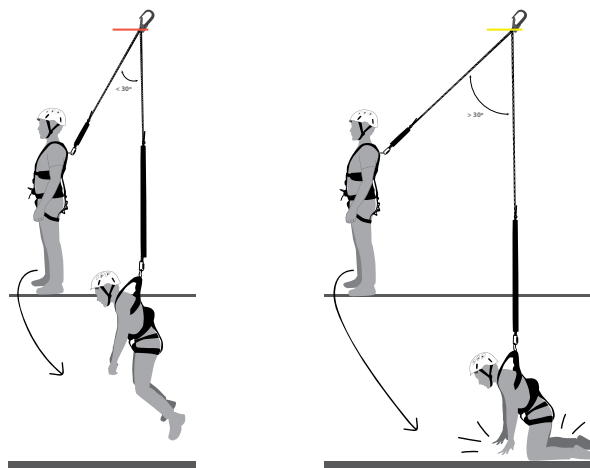

ARBEIDSVINKELN BØR ALLTID TAS I BETRAKTNING

Denne vinkelen kan forårsake feil funksjon hos noen sikringsenheter, f.eks. fallsikringsblokk. Når du utfører en risikovurdering, les alltid brukermanualen for hvert utstyr for å sikre riktig bruk. Risikonivået er definert av vertikalvinkelen mellom arbeideren og innfestingen. Jo større vinkelen desto større risiko.