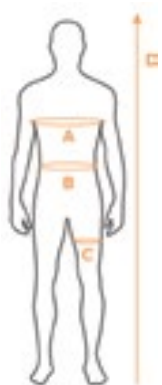

STØRRELSESGUIDE

SELETØY	A	B	C	D
S/M	80-120	75-115	45-75	145-180
L/XL	95-130	90-135	55-85	160-195
XXL	110-140	105-150	65-95	175-210
Universal	once size fits most			

VEST	A	B
S/M	82-102	78-94
L/XL	102-110	94-102
XXL	110-118	102-110