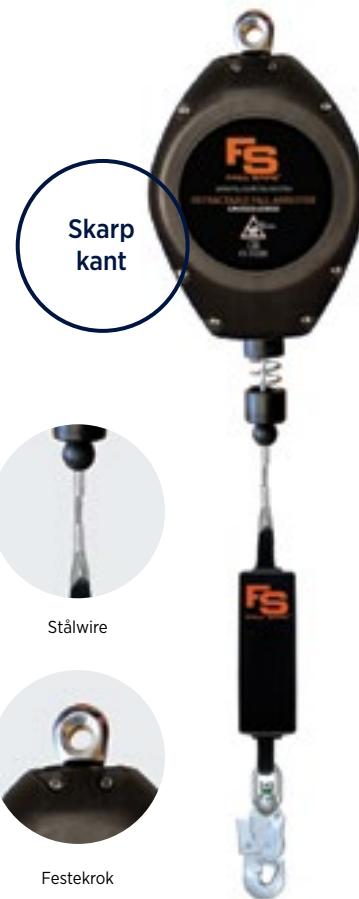

Fallblokker EN 360

Fall Safe® fallblokker er bygget for best ytelse med slitesterkt materiale, følger brukeren og stopper umiddelbart ved plutselig forflytning eller fall.

BESTSELGER

FS933E / FS934E / FS936E 7,5 M / 10 M / 15 M SKARP KANT

Robuste og solide fallblokker i kompositt med galvanisert stålwire 5 mm godkjent for skarp kant (kan brukes horisontalt). Utstyrt med svivel i toppen og festekrok. Skal kontrolleres av en godkjent Fall Safe servicepartner. Testet og godkjent etter EN360 og 140 kg.

TYPE		FS933E SKARP KANT	FS934E SKARP KANT	FS936E SKARP KANT
Lengde	m	7,5	10	15
Vekt	kg	4,1	6,4	7
Nobb nr		51196600	51196615	51196626
Varenr	gr 1	700039	700041	700043