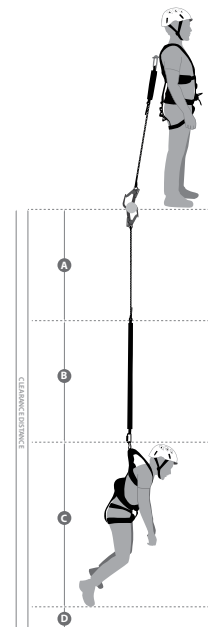

Viktig å vite om forankring og fall

FALLFAKTOR

Fallfaktor er en klassifisering som brukes til å evaluere faren for spesifikke scenarier når en arbeider i høyden. Prøv å unngå systemer som kan opprette en fallfaktor som er større enn 2. Fallfaktor beregnes ved hjelp av følgende ligning:

FALLFAKTOR = FALLHØYDE / LENGDEN PÅ STROPPE

Fallfaktor 0: Forankringspunkt er over hodet

Fallfaktor 1: Forankringspunktet er i brysthøyde

Fallfaktor 2: Forankringspunktet er ved føtter eller under (krever støttebelte)

KLARERINGSHØYDE VED FALLFAKTOR 2

- Energidempende stropper må ikke overstige 2 m lengde (inkl kroker)
- Maksimal utvidelse for falldemperen er 1,75 meter (fall safe = 1,5 m)
- Lengden på potensielle fall minimeres alltid med riktig utstyr og rigging
- Beregn klaringsavstanden under ankerpunktet for å sikre at arbeidstakeren ikke treffer bakken:

KLARINGSAVSTAND = A+B+C+D

- A: Linelengde
- B: Falldemperutvidelse
- C: Kroppslengde
- D: Sikkerhetsmargin, 1 m

SVINGFALL

Når du bestemmer et passende forankringspunkt må du vurdere pendeleffekt, også kjent som svingfall. En arbeidstaker kan være i en slik posisjon at når et fall oppstår kan de komme i kontakt med hindringer, eller kan svinge rett ned i gulvet.

ARBEIDSVINKELN BØR ALLTID TAS I BETRAKTNING

Denne vinkelen kan forårsake feil funksjon hos noen sikringsenheter, f.eks. fallsikringsblokk. Når du utfører en risikovurdering, les alltid brukermanualen for hvert utstyr for å sikre riktig bruk. Risikonivået er definert av vertikalvinkelen mellom arbeideren og innfestingen. Jo større vinkelen desto større risiko.

Vinkelformet bevegelse < 30°
Lav risiko for pendeleffekt

Vinkelformet bevegelse > 30°
Høy risiko for pendeleffekt