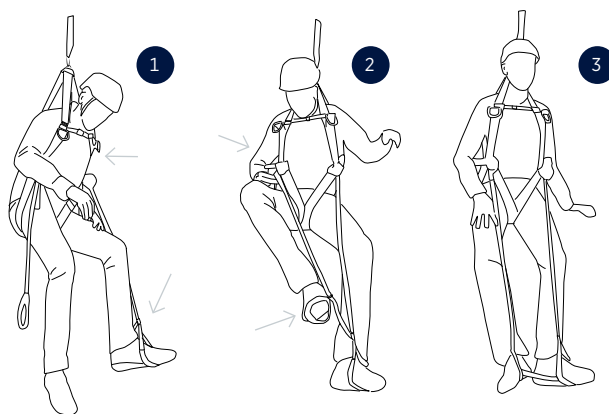

Anti-traume fotløgger

DIN BESTE FORSIKRING VED HENGETRAUME

Arbeid i høgden er risikofyllt. Hvis en person faller og blir hengende oppreist i selen kan situasjonen bli livstruende i løpet av minutter, «hengetraume». Det vil oppstå et stort press på lysken og dette trykket kan helt eller delvis blokkere for gjennomstrømning av blod. Resultatet er dårlig sirkulasjon og personen kan oppleve blodtrykksfall, bli bevisstløs, få organsvikt og i verste fall omkomme på stedet. Det kan stå om minutter.

Med en Anti-Traume fotløgke, som på forhånd er festet til fallsikringsselen, kan du redde ditt eget liv hvis du faller og er alene. Dette er en stropp som man drar ut, fester føttene- og reiser seg opp i, slik at lysken blir avlastet tilfredsstillende. Vi har inkludert dette nødvendige og livsviktige produktet i våre fallsikringspakker fordi vi tar sikkerheten på alvor. I tillegg anbefaler vi alltid bruk av hjelm når man jobber med fallsikringsutstyr.