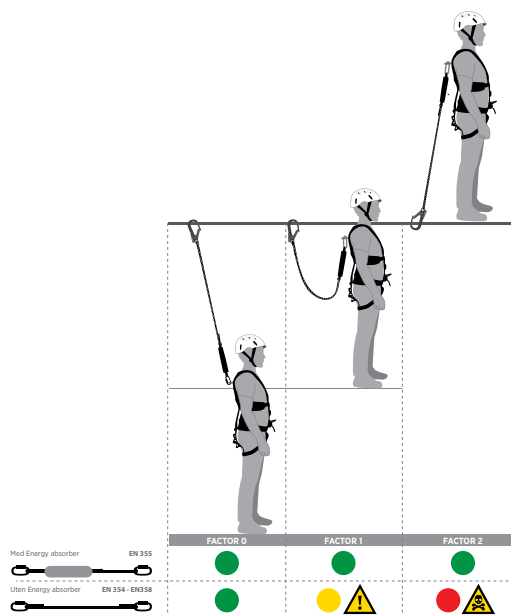

FALLFAKTOR = FALLHØYDE / LENGDEN PÅ STROPPE

Fallfaktor 0: Forankringspunkt er over hodet

Fallfaktor 1: Forankringspunktet er i brysthøyde

Fallfaktor 2: Forankringspunktet er ved føtter eller under (krever støttebelte)