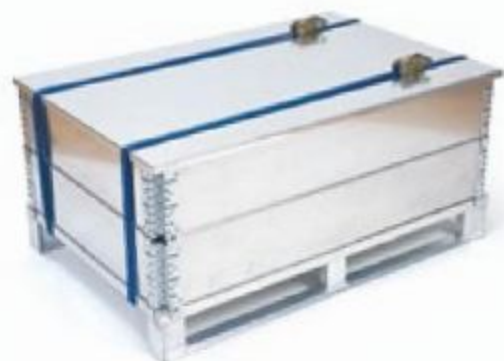

## JONEX ALUMINIUMSPALL

Paller i aluminium utmerker seg ved stor stabilitet og korrosjonsbestandighet. Tåler stor belastning og har lang levetid. Egner seg godt offshore, mht. krav om ikke brennbare materialer. Pallen er lett å rengjøre og egner seg derfor meget bra i miljøer hvor det stilles store krav til hygiene. Andre typer på bestilling.

VAREN		HELPALL	HALVPALL
		∇	∇
Kapasitet	kg	1000	600
Mål lxbxh	mm	1200x800x150	600x800x150
Vekt	kg	13	10
Nobb nr		53458020	53458035
<b>Varen</b>	<b>gr 2</b>	<b>451764</b>	<b>451771</b>

## JONEX PALLEKARM

I aluminium. Tilpasset pallemål 120x80.

VAREN GR 3	VARETYPE
∇	
<b>45173A</b>	Pallekarm i Aluminium 20 cm høy
<b>45173B</b>	Pallekarm i Aluminium 40 cm høy
<b>45173C</b>	Lokk til pallbox 2 mm aluminium

## JONEX PALLEVOGNER

Stabile pallevogner utstyrt med 2 faste og 2 svingbare massivhjul 200 mm.