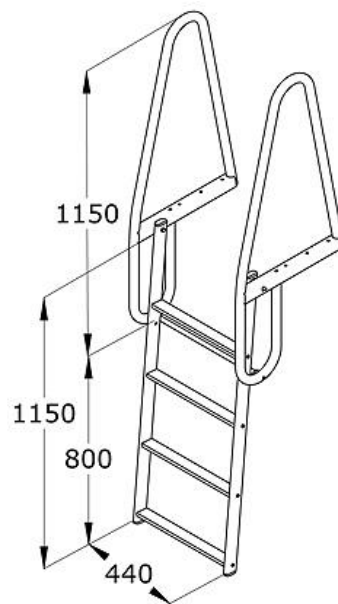

RYFYLKE ALUMINIUM

Bryggetrapp i eloksert (sjøvannsbestandig) aluminium. Stigen kan vippes opp av sjøen. Gode brede trinn og solide håndgrep. Leveres i 4, 6 og 8 trinns modell. En av Norges mest solgte modeller.