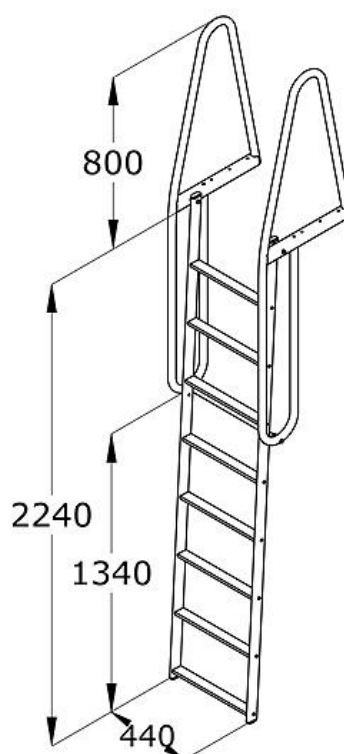

RYFYLKE ALUMINIUM

Bryggetrapp i eloksert (sjøvannsbestandig) aluminium. Stigen kan vippes opp av sjøen. Gode brede trinn og solide håndgrep. Leveres i 4, 6 og 8 trinns modell. En av Norges mest solgte modeller.

RYFYLKE ALUMINIUM

Priser 2023:

100445 - 4 trinns kr. 8.440,-

100446 - 6 trinns kr. 8.958,-

100447 - 8 trinns kr. 10.444,-

Alle priser inkl.mva.

K. K. Kleppes veg 1, 4350 Kleppe

Telefon: 51 11 11 52