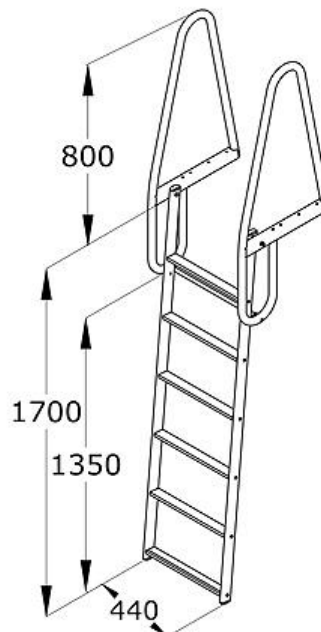

RYFYLKE ALUMINIUM

Bryggetrapp i eloksert (sjøvannsbestandig) aluminium. Stigen kan vippes opp av sjøen. Gode brede trinn og solide håndgrep. Leveres i 4, 6 og 8 trinns modell. En av Norges mest solgte modeller.

RYFYLKE ALUMINIUM

Priser 2023:

100445 - 4 trinns kr. 8.440,-

100446 - 6 trinns kr. 8.958,-

100447 - 8 trinns kr. 10.444,-

Alle priser inkl.mva.

K. K. Kleppes veg 1, 4350 Kleppe

Telefon: 51 11 11 52