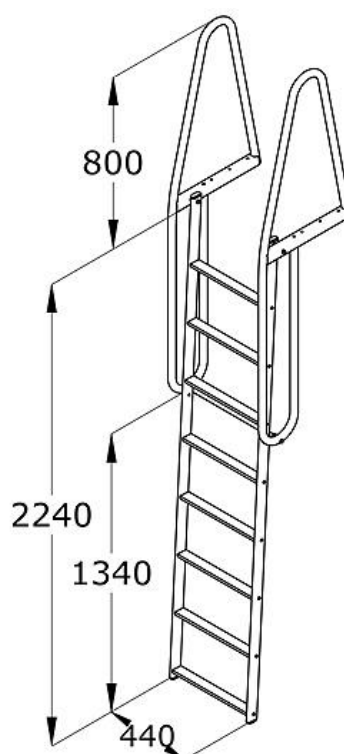

RYFYLKE ALUMINIUM

Bryggetrapp i eloksert (sjøvannsbestandig) aluminium. Stigen kan vippes opp av sjøen. Gode brede trinn og solide håndgrep. Leveres i 4, 6 og 8 trinns modell. En av Norges mest solgte modeller.

RYFYLKE ALUMINIUM

Priser 2021:

100445 - 4 trinns kr. 6.260,-

100446 - 6 trinns kr. 6.955,-

100447 - 8 trinns kr. 9.059,-

Alle priser inkl.mva.

K. K. Kleppes veg 1, 4350 Kleppe

Telefon: 51 11 11 52