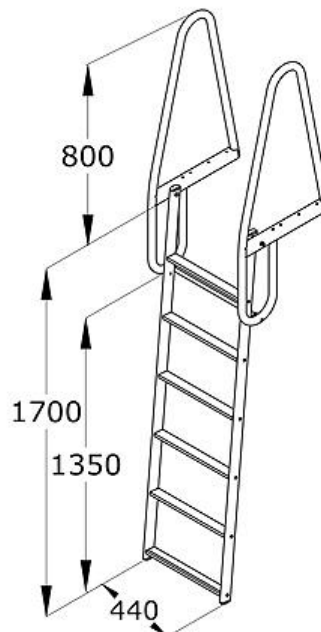

RYFYLKE ALUMINIUM

Bryggetrapp i eloksert (sjøvannsbestandig) aluminium. Stigen kan vippes opp av sjøen. Gode brede trinn og solide håndgrep. Leveres i 4, 6 og 8 trinns modell. En av Norges mest solgte modeller.