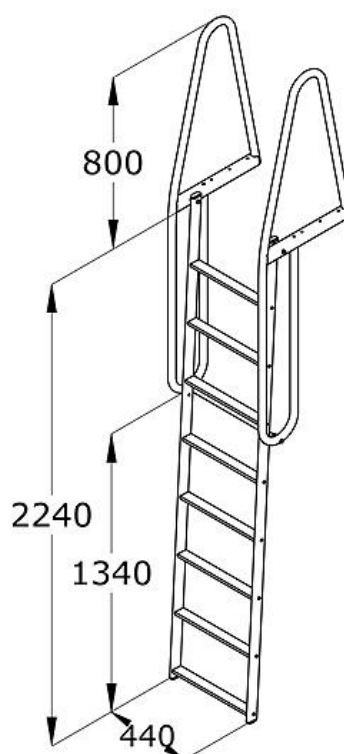

Priser 2021:

4 trinns kr. 6.260,-

6 trinns kr. 6.955,-

8 trinns kr. 9.059,-

Alle priser inkl.mva.

K. K. Kleppes veg 1, 4350 Kleppe

Telefon: 51 11 11 52

post@ryfa.no

www.ryfylke-aluminium.no