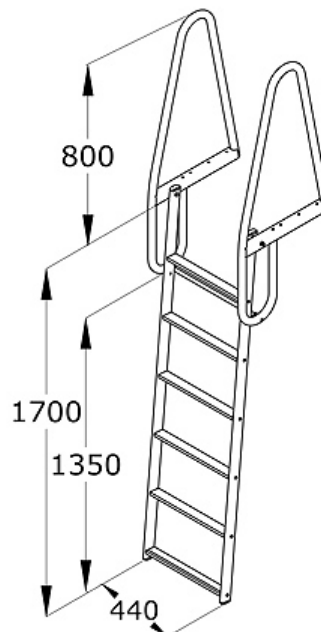

# RYFYLKE ALUMINIUM

Bryggetrapp i eloksert (sjøvannsbestandig) aluminium. Stigen kan vippes opp av sjøen. Gode brede trinn og solide håndgrep. Leveres i 4, 6 og 8 trinns modell. En av Norges mest solgte modeller.