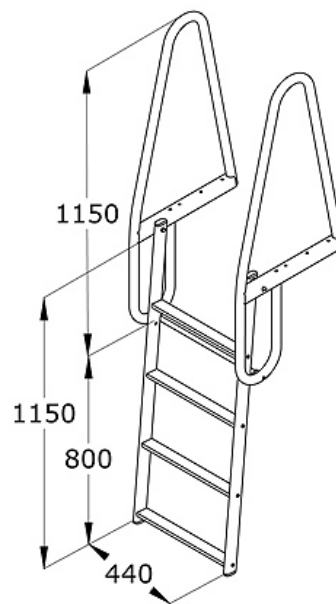

# RYFYLKE ALUMINIUM

Bryggetrapp i eloksert (sjøvannsbestandig) aluminium. Stigen kan vippes opp av sjøen. Gode brede trinn og solide håndgrep. Leveres i 4, 6 og 8 trinns modell. En av Norges mest solgte modeller.