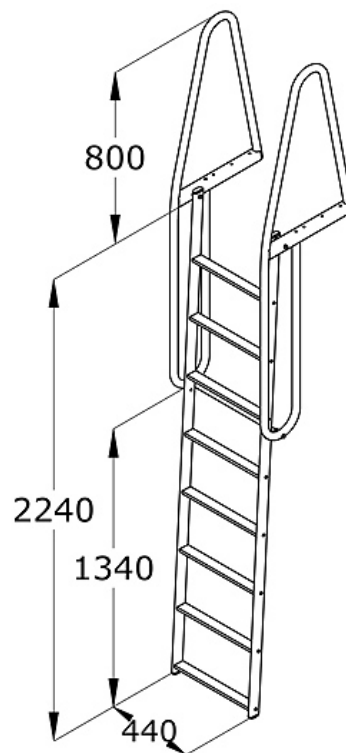

RYFYLKE ALUMINIUM

Priser 2020:

4 trinns kr. 6.055,-

6 trinns kr. 6.730,-

8 trinns kr. 8.765,-

Alle priser inkl.mva.

K. K. Kleppes veg 1, 4350 Kleppe

Telefon: 51 11 11 52

post@ryfa.no

www.ryfylke-aluminium.no