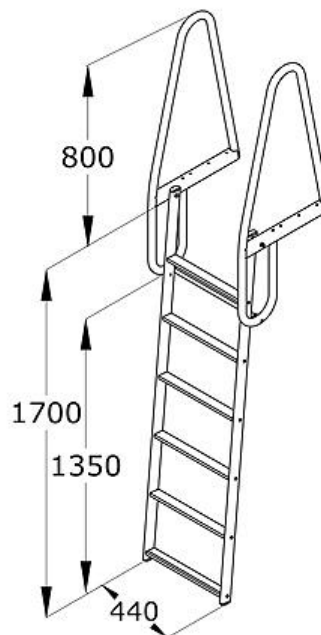

RYFYLKE ALUMINIUM

Bryggetrapp i eloksert (sjøvannsbestandig) aluminium. Stigen kan vippes opp av sjøen. Gode brede trinn og solide håndgrep. Leveres i 4, 6 og 8 trinns modell.

**RYFYLKE
ALUMINIUM**

Priser pr. 1/1-2017: