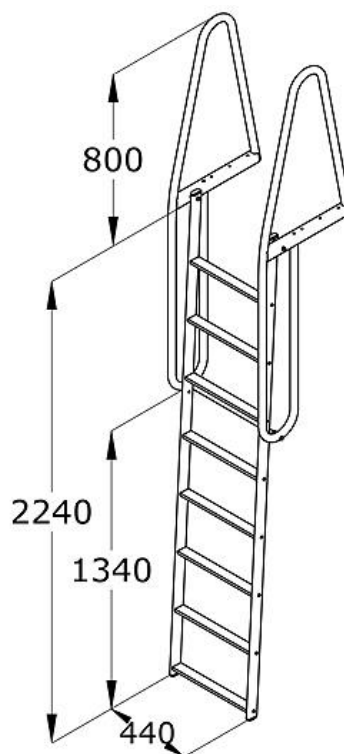

RYFYLKE ALUMINIUM

Bryggetrapp i eloksert (sjøvannsbestandig) aluminium. Stigen kan vippes opp av sjøen. Gode brede trinn og solide håndgrep. Leveres i 4, 6 og 8 trinns modell.

**RYFYLKE
ALUMINIUM**

Priser pr. 1/1-2017: