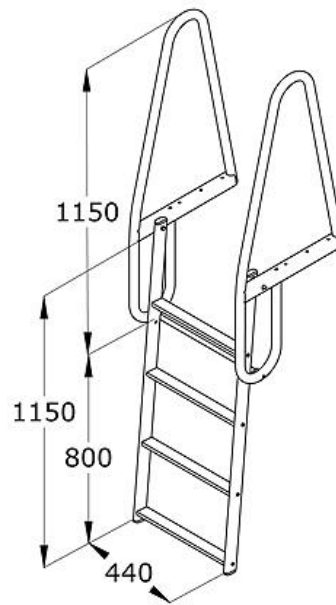

RYFYLKE ALUMINIUM

Bryggetrapp i eloksert (sjøvannsbestandig) aluminium. Stigen kan vippes opp av sjøen. Gode brede trinn og solide håndgrep. Leveres i 4, 6 og 8 trinns modell.

**RYFYLKE
ALUMINIUM**

Priser pr. 1/1-2017: